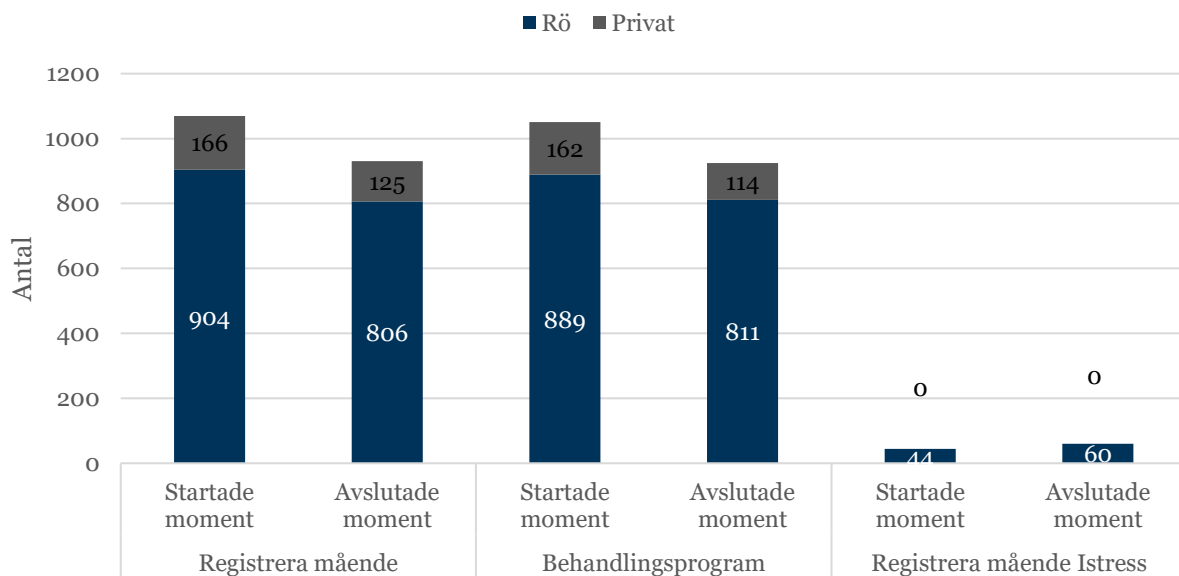

Statistik Stöd och behandling, IKBT jan 2020 - juni 2020

Övergripande statistik för Regionen och nationellt finns här:

<https://www.inera.se/aktuellt/statistik/stod-och-behandling/oversikt/>

Startade program kopplat till IKBT

2165 program startades under kvartal 1+2 2020

1 042 IKBT-program startades under kvartal 1+2 2020

Tio i topp startade IKBT-behandlingar och bedömningar kvartal 1+2 2020

Startade program kopplat till IKBT