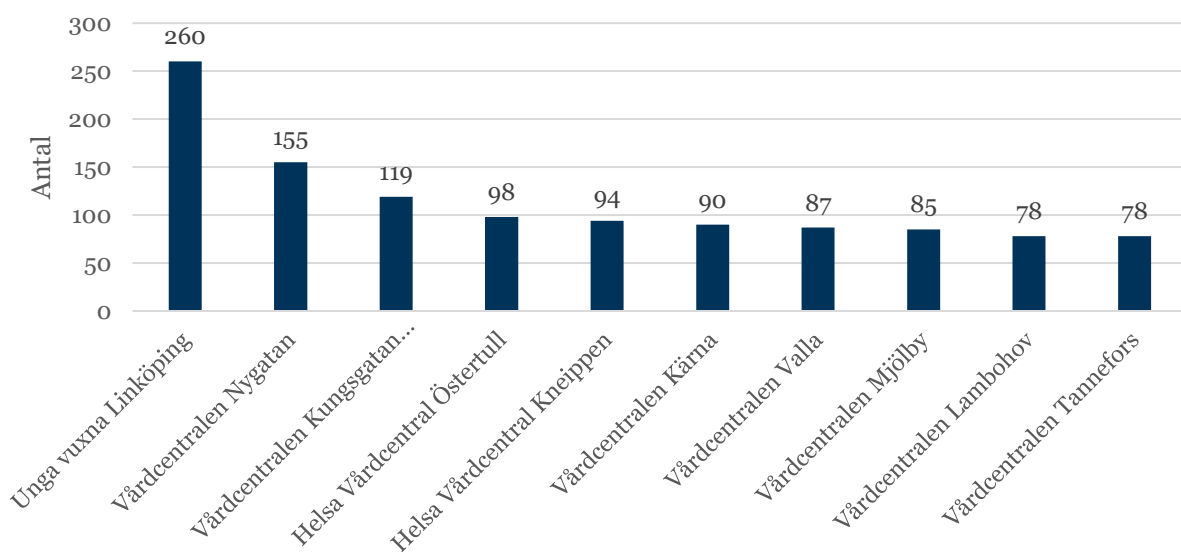

Statistik Stöd och behandling, IKBT jan 2020 - juni 2020

Övergripande statistik för Regionen och nationellt finns här:

<https://www.inera.se/aktuellt/statistik/stod-och-behandling/oversikt/>

Startade program kopplat till IKBT

2165 program startades under kvartal 1+2 2020

1 042 IKBT-program startades under kvartal 1+2 2020

Tio i topp startade IKBT-behandlingar och bedömningar kvartal 1+2 2020

Startade program kopplat till IKBT