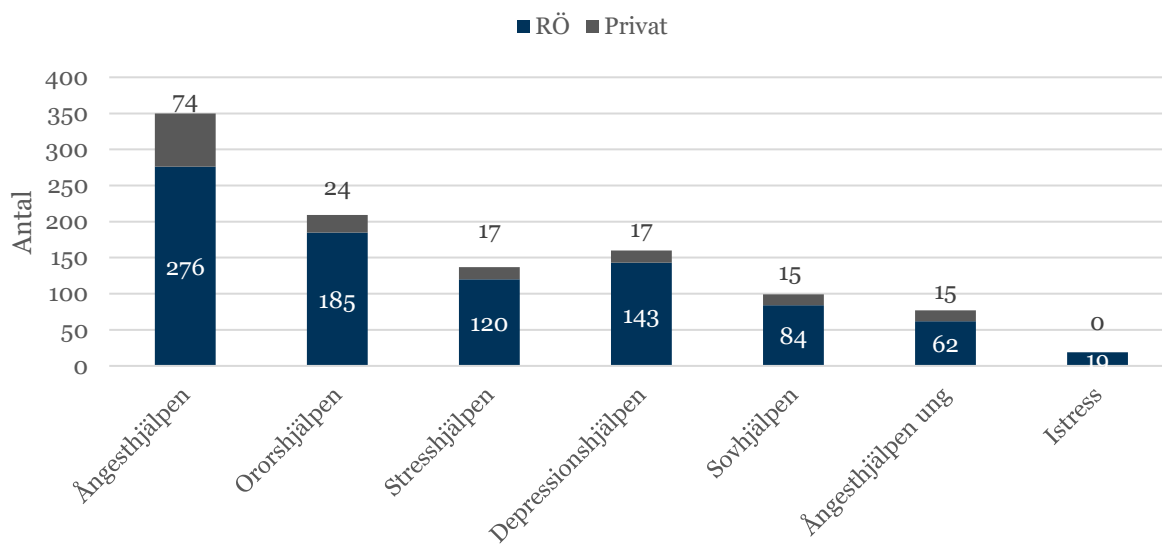

Statistik Stöd och behandling, IKBT jan 2020 - juni 2020

Övergripande statistik för Regionen och nationellt finns här:

<https://www.inera.se/aktuellt/statistik/stod-och-behandling/oversikt/>

Startade program kopplat till IKBT

2165 program startades under kvartal 1+2 2020

1 042 IKBT-program startades under kvartal 1+2 2020

Tio i topp startade IKBT-behandlingar och bedömningar kvartal 1+2 2020

Startade program kopplat till IKBT